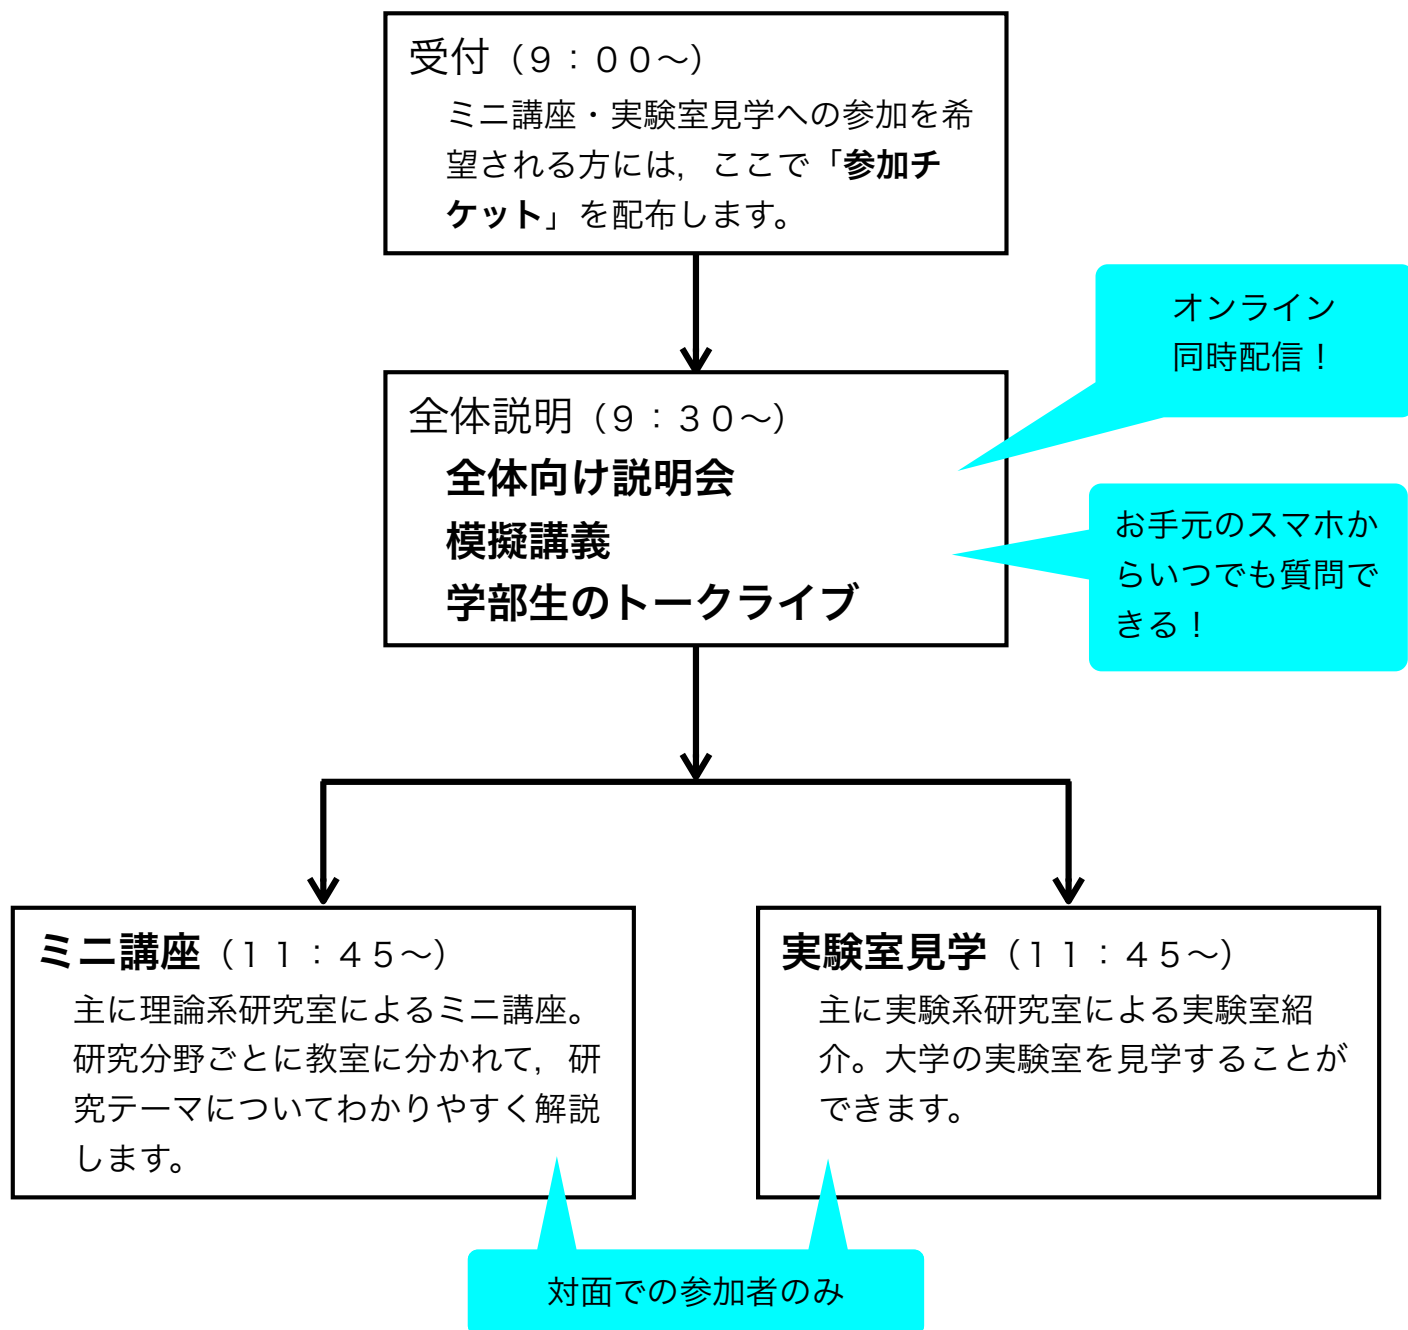

名古屋市立大学 総合生命理学部  
オープンキャンパス 2022 夏  
スケジュール (午前の部)

**ミニ講座・実験室見学について：**

- ・ 希望者は、いずれかひとつのイベントに参加できます。
- ・ 参加するには、受付で配布される「参加チケット」が必要です。
- ・ 密を避けるため、各イベントの参加チケットには枚数制限があります。
- ・ 参加チケットは先着順に配付します。