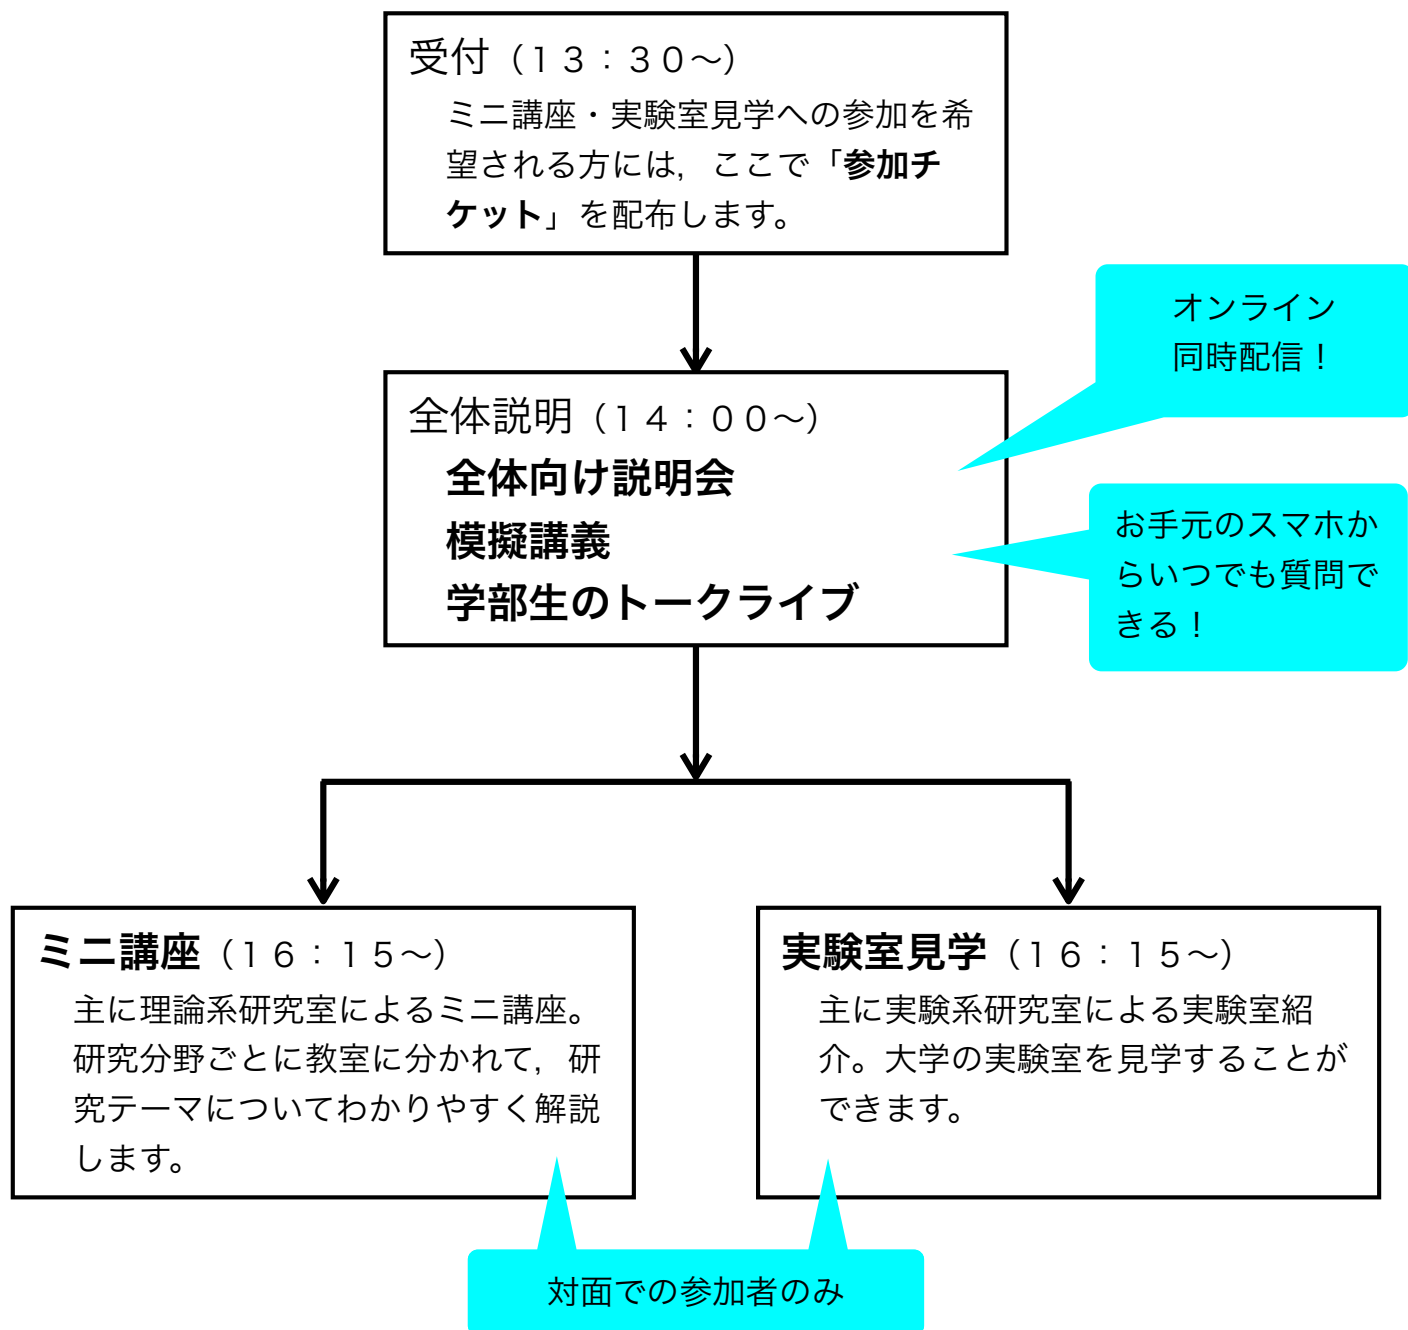

名古屋市立大学 総合生命理学部
オープンキャンパス 2022 夏
スケジュール (午後の部)

ミニ講座・実験室見学について：

- ・ 希望者は、いずれかひとつのイベントに参加できます。
- ・ 参加するには、受付で配布される「参加チケット」が必要です。
- ・ 密を避けるため、各イベントの参加チケットには枚数制限があります。
- ・ 参加チケットは先着順に配付します。