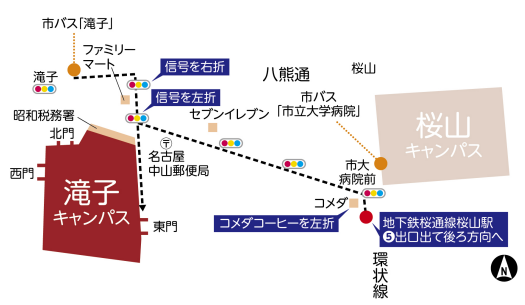

研究室見学

どんな装置を使っているの？大学の実験室を見学してみよう！

夏 開催：2019年7月13日(土)
午前の部：10:00～(9:30受付開始)
午後の部：14:00～(13:30受付開始)

秋 開催：2019年11月9日(土)
午後の部：14:00～(13:30受付開始)

会場：名古屋市立大学 滝子(山の畑)キャンパス 3号館
お問い合わせ：名古屋市立大学 山の畑事務室 (TEL: 052-872-3461)